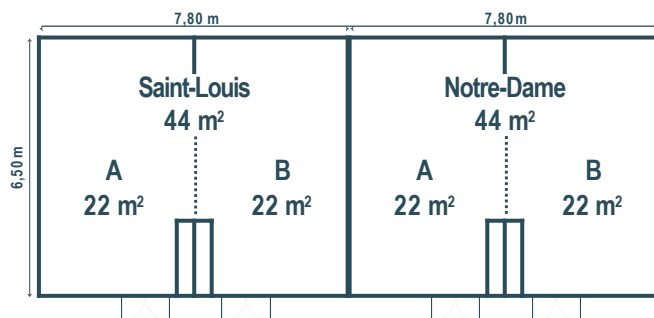

1st floor / 1er étage