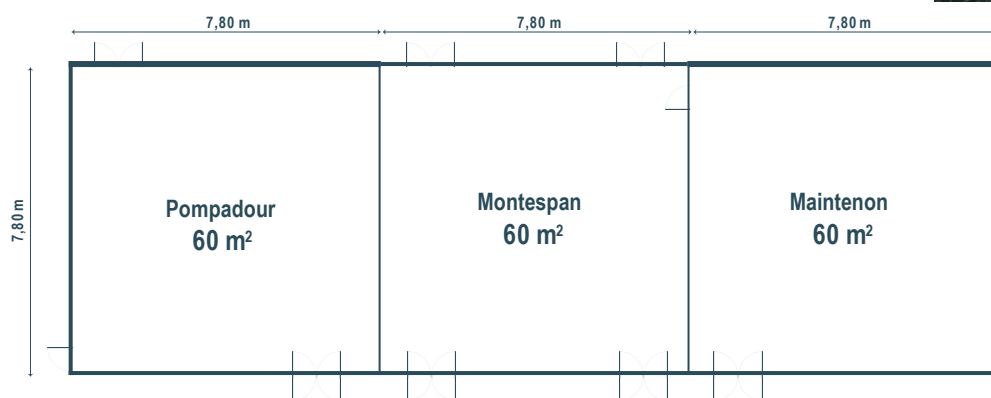

Ground floor / Rez-de-chaussée

Les Marquises